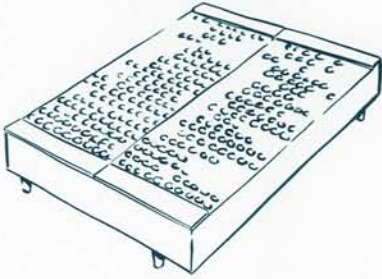

## Intégral

- **Sommier cuvette : H 19**
- 12 lattes de bois supportant 21 rangées de ressorts ensachés indépendants sur toute la largeur et toute la longueur du sommier. Le confort bi-axial est prolongé jusqu'au sommier.
- Garnissage mousse de polyether.
- Un sommier bords souples est vivement recommandé pour les matelas Duo de la collection Duetto.

H : 19 (Qualisom Intégral)

VERSION QUALISOM

- Caisse bois de premier choix à montage cuvette fait main
- Fond de cuvette antidérapant et plates-bandes matelassées piquées et harmonisées avec le matelas
  - Deux coins arrondis et deux pieds en retrait
    - Toile de fond anti-poussière
    - Masses d'angles percées pour pieds

H : 15 (Cohésion)

SOMMIER BORDS RIGIDES

H : 16

SOMMIER CUVETTE

Disponible en version non qualisom sur sommier Cohésion cuvette H 16 cm ou Cohésion gansé H 15 cm dans la collection " Les sommiers Universels "