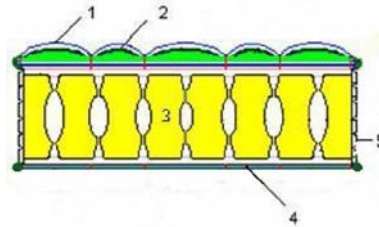

Dunlopillo

Dormez comme vous aimez

TERRALOVA 2

Fermeté ****

Épaisseur : 18,5cm

Face dormeur / Face sommier

Coutil
Antibactérien
et anti-acarien

1 - Coutil	PSD2 Stretch, antibactérien et anti-acarien. Face sommier : SO99 antibactérien, antidérapant
Composition coutil	PSD2 : 100% Polyester SO99 : 72% Coton, 28% Polyester
Piquage plateau	Calisson
2 - Garnissage hiver	Mousse de confort 20mm, Fibre hypoallergénique 300g, Soie naturelle Voile aéré
3 - Ame	Natural Biportance Moulé Alvéolé Polyuréthane à base d'extraits naturels
Épaisseur	15cm
Densité	46 kg/m ³
4 - Garnissage été	Coutil jacquard SO99 antidérapant tendu
5 - Plates bandes	Piquées sur mousse 10mm
Piquage bande	Colline en PSD2

Galon	Blanc
Poignées	4 galonnées
Vignette	Bandeau satin spécifique
Dimensions	90x190, 140x190, 160x200
Assemblage	
Emballage	Polyane siglé Dunlopillo
Sommier(s)	Sommier Tradisom
Habillage sommier	Coutil et bandes identiques aux bandes du matelas
Garantie	5 ans