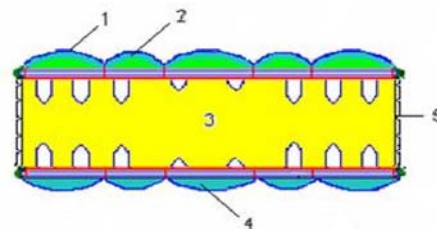

Dunlopillo

Vous dormirez plus tard

GLAMOUR 3 - EQUILIBRE

Accueil souple / Soutien équilibré

Épaisseur : 20cm

Double face

Couil
Antibactérien
et anti-acarien

1 - Couil GG10 Stretch et BA30 Traités antibactérien et anti-acarien

Composition couil GG10 et BA30 : 100% polyester

Piquage plateau V courbe

2 - Garnissage hiver Soie, Mousse de confort 20mm, Fibre hypoallergénique 300g

Voile aéré

3 - Ame 100% Latex
Biportance
Moulé Alvéolé

Épaisseur 14cm

Densité 78 kg/m³

4 - Garnissage été Mousse de contact 20mm

Voile aéré

5 - Plates bandes Piquées sur mousse 10mm

Piquage bande Boa en BA30 3D

Galon Blanc

Poignées 4 galonnées

Vignette Bandeau coloris spécifique Latex

Dimensions toutes dimensions

Assemblage Relié AM05 : 2x70 en 190, 2x80 en 200 de longueur

Emballage Boite carton + Polyane

Sommier(s) Sommiers Tradiconfort ou Tradisom